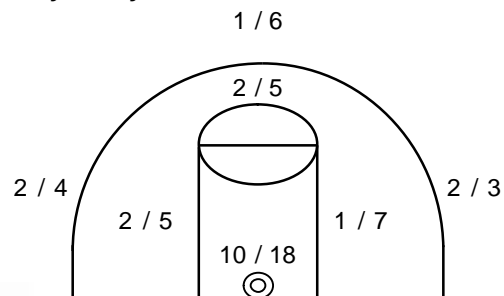

Εντός Πεδιάς: