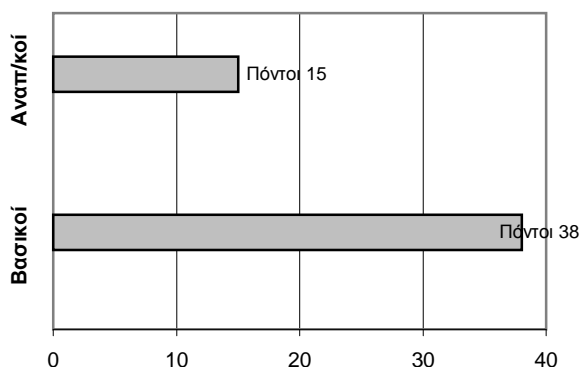

ΤΕΛΙΚΟ ΣΚΟΡ

Πήγασος Γ.Α.Σ. 40 - 53 Άρης Γλυφάδας

Διαιτητές: Λάτσης- Σκορδίλης

Ανά περίοδο:	1η	2η	3η	4η
Πήγασος Γ.Α.Σ.	4	10	15	11
Άρης Γλυφάδας	12	16	13	12

Τέλος περιόδου	1η	2η	3η	4η
Πήγασος Γ.Α.Σ.	4	14	29	40
Άρης Γλυφάδας	12	28	41	53

Προπονητής: Ξαγοράρης Π.- Οικονόμου Δ.

ΑΡΗΣ ΓΛΥΦΑΔΑΣ

Αιφνιδιασμοί: 7 / 9

# Παίχτης	Π	Ελ. Β.	2π	3π	Ριμπ.		Ασ	Κλ	Λ	Ταπ	Φάουλ		Rkg*
					A	E					+	-	
4 Γιαχαλής Α.	9	2 / 4	2 / 5	1 / 2	1	3	0	0	1	0	2	3	6
5 Μαρώσης Θ.	0	0 / 0	0 / 1	0 / 0	5	0	2	0	1	1	0	3	6
6 Παπαδάτος Π.	10	1 / 2	3 / 6	1 / 5	2	1	1	3	0	0	1	1	9
7 Μωραΐτης Π.	0	0 / 0	0 / 0	0 / 0	0	1	0	1	2	0	1	1	0
8 Παπαδημητρίου Δ.	3	1 / 2	1 / 2	0 / 0	1	0	0	1	3	0	2	4	0
9 Σπονδυλίδης Αλ.	2	0 / 0	1 / 4	0 / 1	5	0	4	1	1	1	0	1	8
10 Ρόβης Φ.	5	0 / 0	1 / 2	1 / 1	0	0	1	2	0	0	0	0	7
11 Πιτυκάκης Μ.	3	1 / 2	1 / 2	0 / 1	1	0	5	5	2	0	1	5	9
12 Σταυρίδης Γ.	7	1 / 4	3 / 7	0 / 0	5	2	1	2	1	0	4	3	9
13 Μαράντης Φ.	0	0 / 0	0 / 0	0 / 0	0	0	0	0	0	0	0	1	0
14 Αρφαριώτης Στ.	4	2 / 2	1 / 2	0 / 1	0	0	1	0	0	0	1	1	3
16 Κουτουφάς Γ.	10	0 / 2	2 / 4	2 / 2	3	1	0	2	3	0	2	4	9
Ομαδικά					0	0			4		0	0	
ΣΥΝΟΛΟ:	53	8 / 18	15 / 35	5 / 13	23	8	15	17	18	2	14	27	62
		44%	43%	38%									

Αναλογία Πόντων: